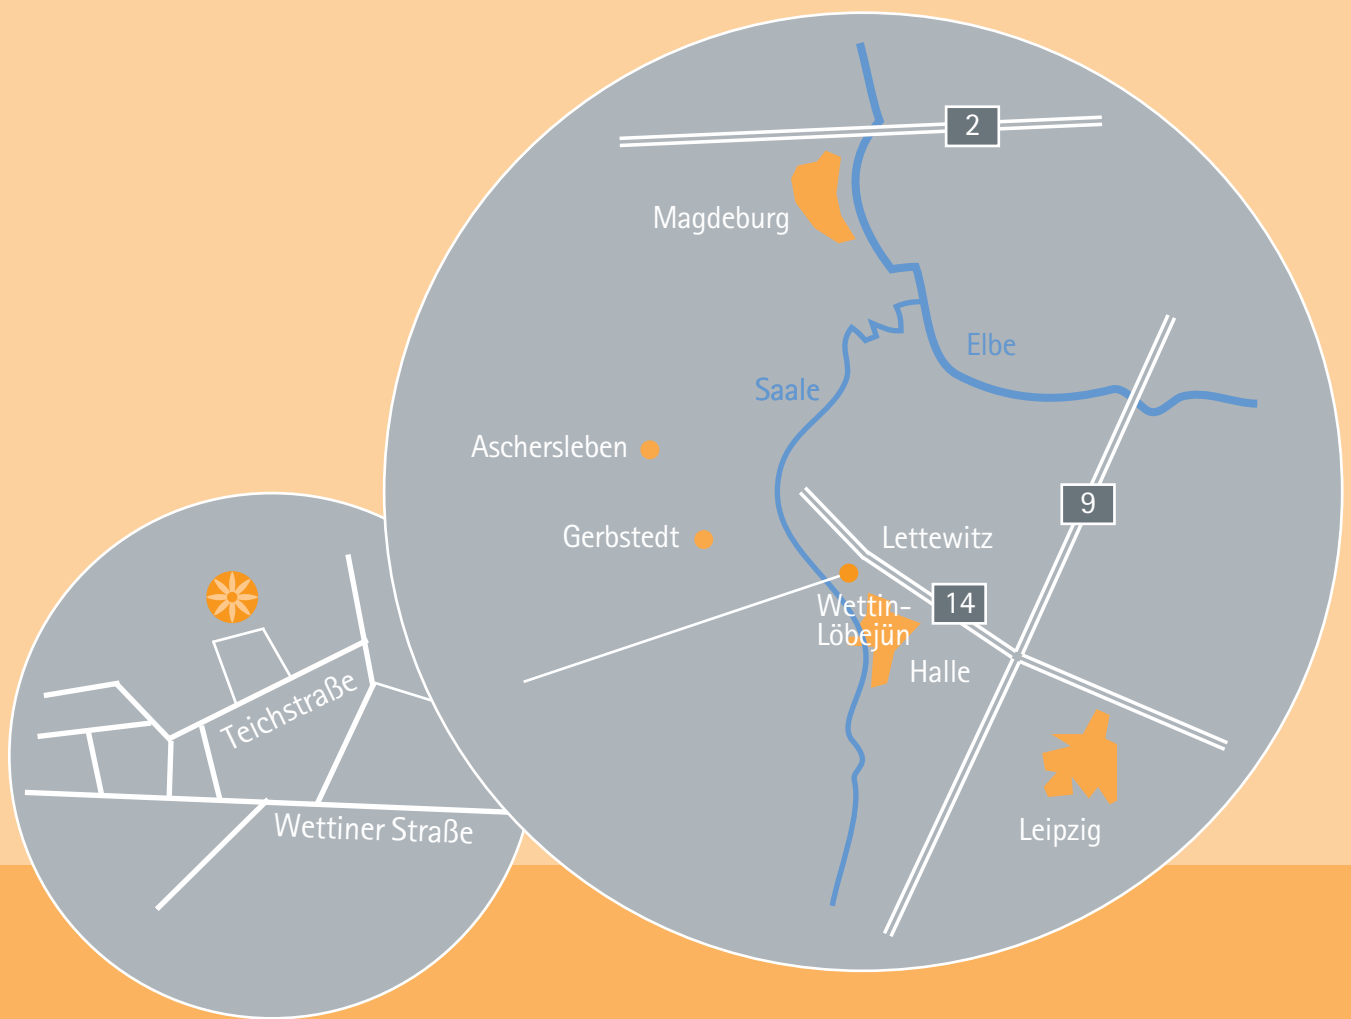

Willkommen zu Hause!

Teichstraße 15, 06193 Wettin-Löbejün
Ortsteil Lettewitz
Telefon 034603 310-0
Telefax 034603 20148
lettewitz@betreuungszentrum.de
www.betreuungszentrum.de

Interesse an weiteren
Betreuungszentren? Sie
finden uns auch in
Aschersleben und Gerbstedt.

 **betreuungszentrum
lettewitz**